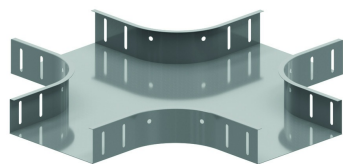

KR

Pièce en croix

Emboîtable avec le chemin de câbles

Rayon: 100 mm

Sur demande: Hauteur 35 mm - 85 mm - 110 mm

Référence	Finition	↑ mm	↔ mm	→ ← mm	↔ mm	kg/stk	📦	Unité
ZMKR60.050	DF	60	50			0,922	1	STK
ZMKR60.075	DF	60	75			1,051	1	STK
ZMKR60.100	DF	60	100			1,187	1	STK
ZMKR60.150	DF	60	150			1,480	1	STK
ZMKR60.200	DF	60	200			1,801	1	STK
ZMKR60.300	DF	60	300			2,524	1	STK
ZMKR60.400	DF	60	400			3,357	1	STK
ZMKR60.500	DF	60	500			5,351	1	STK
ZMKR60.600	DF	60	600			6,704	1	STK
ZMKR85.100	DF	85	100	0,75		1,364	1	STK
ZMKR85.150	DF	85	150	0,75		1,657	1	STK
ZMKR85.200	DF	85	200	0,75		1,977	1	STK
ZMKR85.300	DF	85	300	0,75		2,700	1	STK
ZMKR85.400	DF	85	400	0,75		3,533	1	STK
ZMKR85.500	DF	85	500	0,75/0,9		5,527	1	STK
ZMKR85.600	DF	85	600	0,75/0,9		6,881	1	STK
ZMKR110.100	DF	110	100	0,75		1,545	1	STK
ZMKR110.150	DF	110	150	0,75		1,838	1	STK
ZMKR110.200	DF	110	200	0,75		2,158	1	STK
ZMKR110.300	DF	110	300	0,75		2,881	1	STK
ZMKR110.400	DF	110	400	0,75		3,714	1	STK
ZMKR110.500	DF	110	500	0,75/0,9		5,708	1	STK
ZMKR110.600	DF	110	600	0,75/0,9		7,062	1	STK

A fixer avec:

Boulon et écrou
autobloquant
VM

Écrou
autobloquant et
boulon à collet
VMK

Nombre minimal des boulons et des écrous: 16 pièces.

Légende de la finition

- DF = Defender