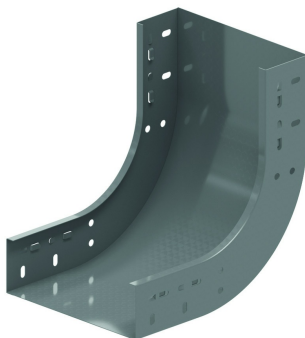

SBCL

Courbe concave VI à 90° encliquetable

Encliquetable avec chemin de câbles KBSC60, KBS60 et KBSI60

Rayon: 100 mm

Référence	Finition	↕ mm	↔ mm	→ ← mm	↔ mm	kg/stk	📦	Unité
ZMSBCL90.60.050	DF	60	50			0,494	1	STK
ZMSBCL90.60.075	DF	60	75			0,557	1	STK
ZMSBCL90.60.100	DF	60	100			0,620	1	STK
ZMSBCL90.60.150	DF	60	150			0,745	1	STK
ZMSBCL90.60.200	DF	60	200			0,871	1	STK
ZMSBCL90.60.300	DF	60	300			1,122	1	STK
ZMSBCL90.60.400	DF	60	400			1,373	1	STK
ZMSBCL90.60.500	DF	60	500			1,624	1	STK
ZMSBCL90.60.600	DF	60	600			1,875	1	STK

Ouverture pour blocage supplémentaire par 4x VM6.10.
Ouvertures prévues pour montage d'un couvercle.
Uniquement disponible en hauteur de 60 mm.

Légende de la finition

- DF = Defender