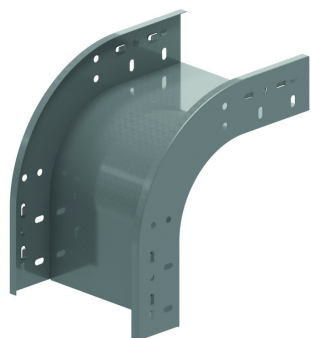

VBCL

Courbe convexe VE 90° encliquetable

Encliquetable avec chemin de câbles KBSC60, KBS60 et KBSI60

Rayon: 100 mm

Référence	Finition	↕ mm	↔ mm	→ ← mm	↔ mm	kg/stk	📦	Unité
ZMVBCL90.60.050	DF	60	50			0,467	1	STK
ZMVBCL90.60.075	DF	60	75			0,516	1	STK
ZMVBCL90.60.100	DF	60	100			0,566	1	STK
ZMVBCL90.60.150	DF	60	150			0,664	1	STK
ZMVBCL90.60.200	DF	60	200			0,763	1	STK
ZMVBCL90.60.300	DF	60	300			0,960	1	STK
ZMVBCL90.60.400	DF	60	400			1,158	1	STK
ZMVBCL90.60.500	DF	60	500			1,900	1	STK
ZMVBCL90.60.600	DF	60	600			2,150	1	STK

Ouverture pour blocage supplémentaire par 4x VM6.10.
Ouvertures prévues pour montage d'un couvercle.
Uniquement disponible en hauteur de 60 mm.

Légende de la finition

- DF = Defender