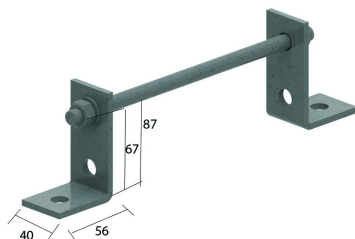

## Support de distance pour HDKLIÉ

Référence	↕ mm	↔ mm	→  ← mm	↔ mm	kg/stk	📦	Unité
<b>HDABIE200</b>	87	200			0,590	25	STK
<b>HDABIE300</b>	87	300			0,650	25	STK
<b>HDABIE400</b>	87	400			0,730	25	STK
<b>HDABIE500</b>	87	500			0,800	25	STK
<b>HDABIE600</b>	87	600			0,870	25	STK