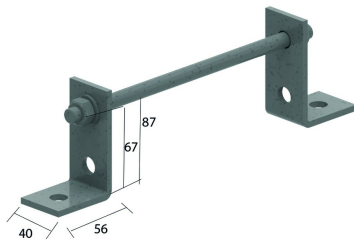

## Support de distance pour HDKLIÉ

Référence	↕ mm	↔ mm	→  ← mm	↔ mm	kg/stk	📦	Unité
<b>HDABIE200</b>	87	200			0,590	25	STK
<b>HDABIE300</b>	87	300			0,650	25	STK
<b>HDABIE400</b>	87	400			0,730	25	STK
<b>HDABIE500</b>	87	500			0,800	25	STK
<b>HDABIE600</b>	87	600			0,870	25	STK