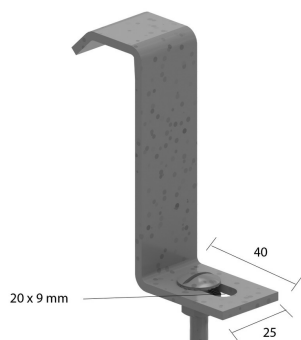

HDBKIE25

Etrier de console pour HDKLE

Pour la fixation de l'échelle sur la console.

Référence	↕ mm	↔ mm	→ ← mm	↔ mm	kg/stk	📦	Unité
HDBKIE25	83	25			0,090	20	STK

Inclus: Boulon HDRB6.20 et écrou RM6.