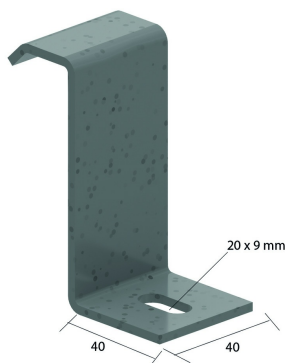

HDBKIE40

Etrier de console pour HDKLIE

Référence	↑ mm	↔ mm	→||← mm	↔ mm	kg/stk		Unité
HDBKIE40	83	40			0,130	20	STK

A commander séparément:

fixation sur console: VM6.20

fixation sur profil de montage: HDRB6.20 + CRO6 + PNP06DINHG