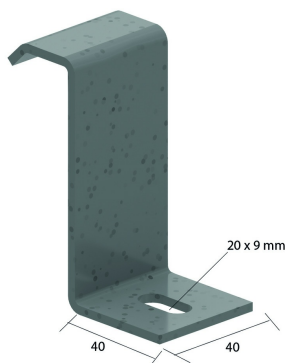

### Etrier de console pour HDKLIE

Référence	↑ mm	↔ mm	→  ← mm	↔ mm	kg/stk		Unité
<b>HDBKIE40</b>	83	40			0,130	20	STK

A commander séparément:

fixation sur console: VM6.20

fixation sur profil de montage: HDRB6.20 + CRO6 + PNP06DINHG