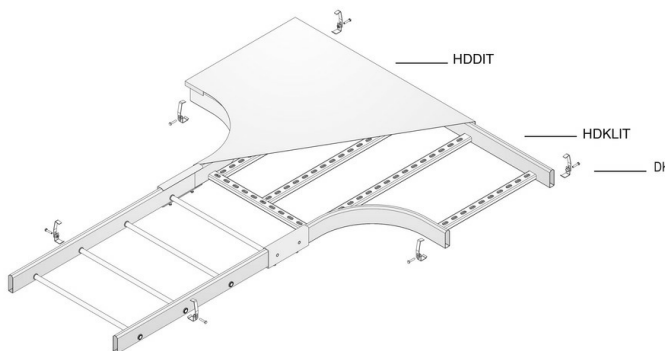

## Pièce en T pour HDKLIE

Rayon: 300 mm

|   |      |      |      |      |      |
|---|------|------|------|------|------|
| W | 200  | 300  | 400  | 500  | 600  |
| A | 1100 | 1200 | 1300 | 1400 | 1500 |