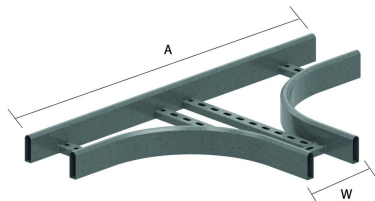

## Pièce en T pour HDKLIE

Rayon: 300 mm

W	200	300	400	500	600
A	1100	1200	1300	1400	1500

Référence	↑ mm	↔ mm	→  ← mm	↔ mm	kg/stk	📦	Unité
<b>HDKLIT200</b>	80	200			6,200	1	STK
<b>HDKLIT300</b>	80	300			6,800	1	STK
<b>HDKLIT400</b>	80	400			7,900	1	STK
<b>HDKLIT500</b>	80	500			8,400	1	STK
<b>HDKLIT600</b>	80	600			10,300	1	STK

**A fixer avec:**

Eclisse pour HDKLIE  
HDLVIE