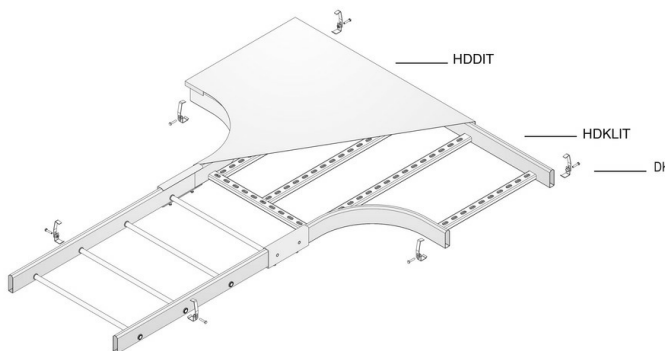

HDKLIT

Pièce en T pour HDKLIE

Rayon: 300 mm

W	200	300	400	500	600
A	1100	1200	1300	1400	1500

Référence	↑ mm	↔ mm	→ ← mm	↔ mm	kg/stk	📦	Unité
HDKLIT200	80	200			6,200	1	STK
HDKLIT300	80	300			6,800	1	STK
HDKLIT400	80	400			7,900	1	STK
HDKLIT500	80	500			8,400	1	STK
HDKLIT600	80	600			10,300	1	STK

A fixer avec:

Eclisse pour HDKLIE
HDLVIE