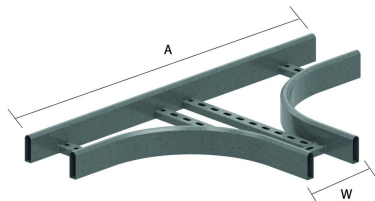

## Pièce en T pour HDKLIE

Rayon: 300 mm

|   |      |      |      |      |      |
|---|------|------|------|------|------|
| W | 200  | 300  | 400  | 500  | 600  |
| A | 1100 | 1200 | 1300 | 1400 | 1500 |