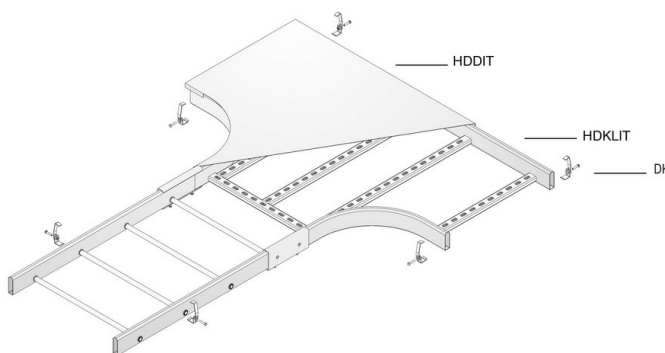

## Pièce en T pour HDKLIE

Rayon: 300 mm

W	200	300	400	500	600
A	1100	1200	1300	1400	1500

Référence	↑ mm	↔ mm	→  ← mm	↔ mm	kg/stk	📦	Unité
<b>HDKLIT200</b>	80	200			6,200	1	STK
<b>HDKLIT300</b>	80	300			6,800	1	STK
<b>HDKLIT400</b>	80	400			7,900	1	STK
<b>HDKLIT500</b>	80	500			8,400	1	STK
<b>HDKLIT600</b>	80	600			10,300	1	STK

**A fixer avec:**

Eclisse pour HDKLIE  
HDLVIE