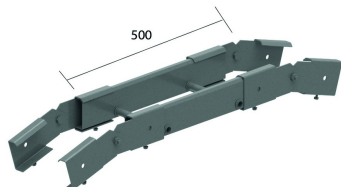

HDKLIVSB

Courbe articulée pour HDKLIÉ

Référence	↕ mm	↔ mm	→||← mm	↔ mm	kg/stk	📦	Unité
HDKLIVSB200	80	200			6,190	1	STK
HDKLIVSB300	80	300			6,330	1	STK
HDKLIVSB400	80	400			6,490	1	STK
HDKLIVSB500	80	500			6,600	1	STK
HDKLIVSB600	80	600			6,680	1	STK