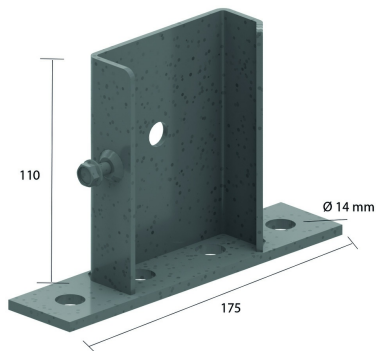

### Embase de sol pour HDKLIE

Pour fixation de l'échelle à câbles au sol.  
Coulisse sur longeron.

Référence	↕ mm	↔ mm	→  ← mm	↔ mm	kg/stk	📦	Unité
<b>HDVSIE</b>	115	88			0,640	6	STK

Vis autotaraudeuse 6x12 prémontée.