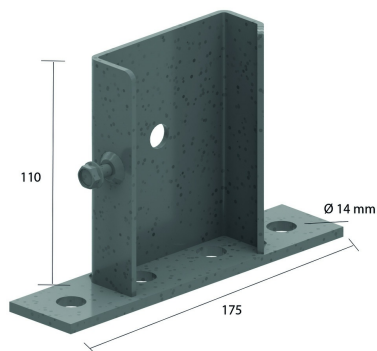

HDVSIE

Embase de sol pour HDKLIE

Pour fixation de l'échelle à câbles au sol.
Coulisse sur longeron.

Référence	↕ mm	↔ mm	→ ← mm	↔ mm	kg/stk	📦	Unité
HDVSIE	115	88			0,640	6	STK

Vis autotaraudeuse 6x12 prémontée.