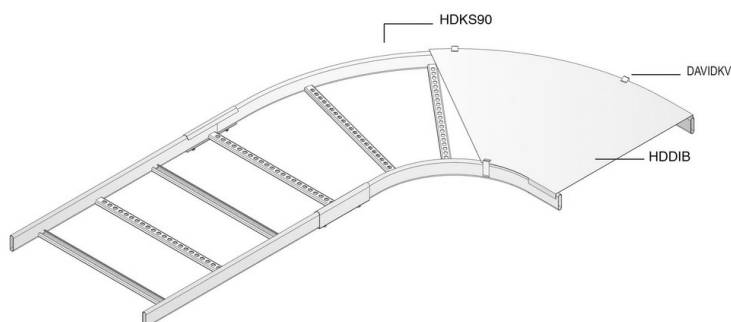

HDKS90

Courbe horizontale pour HDKS

Rayon: 300 mm

Référence	↑ mm	↔ mm	→ ← mm	↔ mm	kg/stk	📦	Unité
HDKS90.200	60	200			2,600	1	STK
HDKS90.300	60	300			3,150	1	STK
HDKS90.400	60	400			3,500	1	STK
HDKS90.500	60	500			3,900	1	STK
HDKS90.600	60	600			4,600	1	STK

A fixer avec:

Eclisse pour HDKS
HDSSU