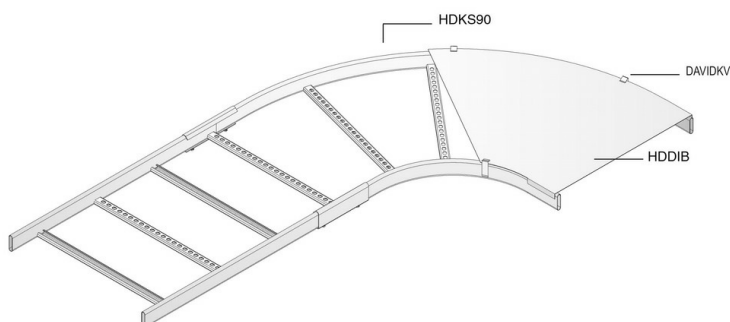

HDKS90

Courbe horizontale pour HDKS

Rayon: 300 mm

Référence	↑ mm	↔ mm	→ ← mm	↔ mm	kg/stk		Unité
HDKS90.200	60	200			2,600	1	STK
HDKS90.300	60	300			3,150	1	STK
HDKS90.400	60	400			3,500	1	STK
HDKS90.500	60	500			3,900	1	STK
HDKS90.600	60	600			4,600	1	STK

A fixer avec:

Eclisse pour HDKS
HDSSU