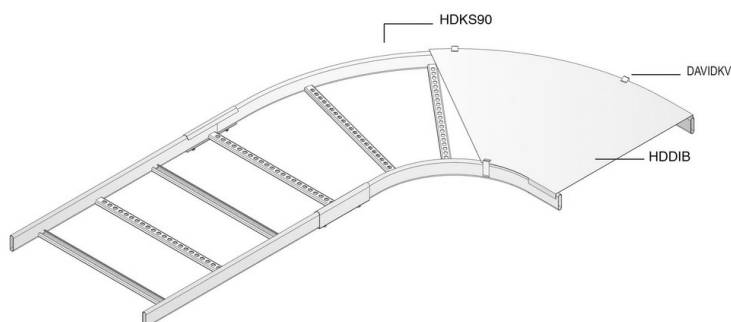

## Courbe horizontale pour HDKS

Rayon: 300 mm

Référence	↑ mm	↔ mm	→  ← mm	↔ mm	kg/stk	📦	Unité
<b>HDKS90.200</b>	60	200			2,600	1	STK
<b>HDKS90.300</b>	60	300			3,150	1	STK
<b>HDKS90.400</b>	60	400			3,500	1	STK
<b>HDKS90.500</b>	60	500			3,900	1	STK
<b>HDKS90.600</b>	60	600			4,600	1	STK