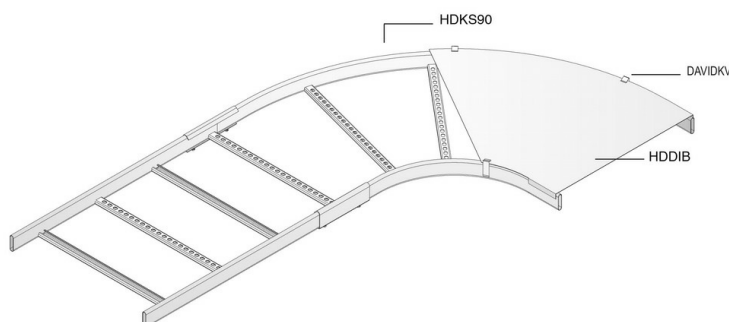

HDKS90

Courbe horizontale pour HDKS

Rayon: 300 mm

Référence	↑ mm	↔ mm	→ ← mm	↔ mm	kg/stk		Unité
HDKS90.200	60	200			2,600	1	STK
HDKS90.300	60	300			3,150	1	STK
HDKS90.400	60	400			3,500	1	STK
HDKS90.500	60	500			3,900	1	STK
HDKS90.600	60	600			4,600	1	STK

A fixer avec:

Eclisse pour HDKS
HDSSU