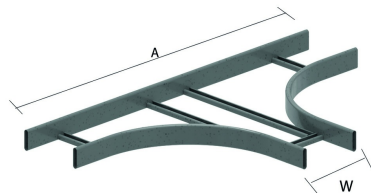

HDKST

Pièce en T pour HDKS

Rayon: 300 mm

| | | | | | |
|---|------|------|------|------|------|
| W | 200 | 300 | 400 | 500 | 600 |
| A | 1100 | 1200 | 1300 | 1400 | 1500 |

| Référence | ↑ mm | ↔ mm | → ← mm | ↔ mm | kg/stk | 📦 | Unité |
|-----------------|---------|---------|------------|---------|--------|---|-------|
| HDKST200 | 60 | 200 | | | 3,900 | 1 | STK |
| HDKST300 | 60 | 300 | | | 4,300 | 1 | STK |
| HDKST400 | 60 | 400 | | | 4,700 | 1 | STK |
| HDKST500 | 60 | 500 | | | 5,700 | 1 | STK |
| HDKST600 | 60 | 600 | | | 5,900 | 1 | STK |

A fixer avec:

Eclisse pour HDKS
HDSSU