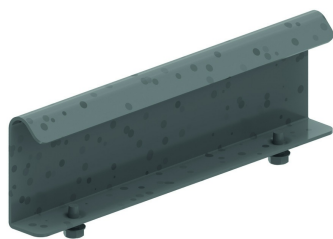

## Pièce en T pour HDKS

Rayon: 300 mm

W	200	300	400	500	600
A	1100	1200	1300	1400	1500

Référence	↑ mm	↔ mm	→  ← mm	↔ mm	kg/stk	📦	Unité
<b>HDKST200</b>	60	200			3,900	1	STK
<b>HDKST300</b>	60	300			4,300	1	STK
<b>HDKST400</b>	60	400			4,700	1	STK
<b>HDKST500</b>	60	500			5,700	1	STK
<b>HDKST600</b>	60	600			5,900	1	STK

**A fixer avec:**

Eclisse pour HDKS  
HDSSU