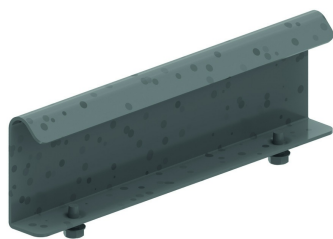

Eclisse pour HDKS
HDSSU