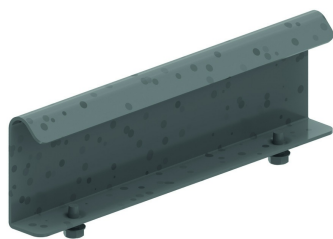

## Pièce en T pour HDKS

Rayon: 300 mm

W	200	300	400	500	600
A	1100	1200	1300	1400	1500

Référence	↑ mm	↔ mm	→  ← mm	↔ mm	kg/stk	📦	Unité
<b>HDKST200</b>	60	200			3,900	1	STK
<b>HDKST300</b>	60	300			4,300	1	STK
<b>HDKST400</b>	60	400			4,700	1	STK
<b>HDKST500</b>	60	500			5,700	1	STK
<b>HDKST600</b>	60	600			5,900	1	STK

**A fixer avec:**

Eclisse pour HDKS  
 HDSSU