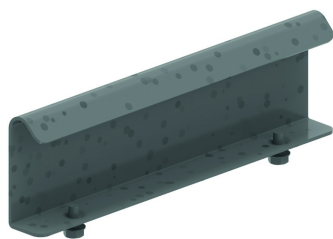

HDKSX

Pièce en croix pour HDKS

Rayon: 300 mm

W	200	300	400	500	600
A	1100	1200	1300	1400	1500

Référence	↑ mm	↔ mm	→ ← mm	↔ mm	kg/stk	📦	Unité
HDKSX200	60	200			5,100	1	STK
HDKSX300	60	300			5,700	1	STK
HDKSX400	60	400			6,200	1	STK
HDKSX500	60	500			6,900	1	STK
HDKSX600	60	600			7,600	1	STK

A fixer avec:

Eclisse pour HDKS
HDSSU