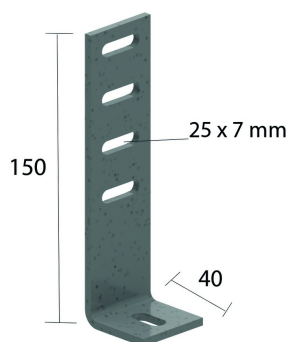

### Support de distance

Pour positionnement vertical de l'échelle à câbles.

Référence	↑ mm	↔ mm	→  ← mm	↔ mm	kg/stk		Unité
<b>HDAB35.110</b>	150	40			0,210	20	STK