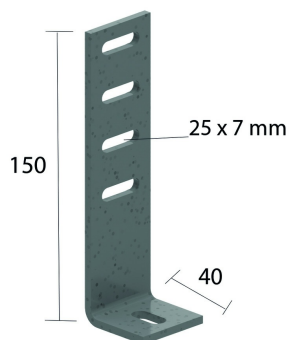

HDAB35.110

Support de distance

Pour positionnement vertical de l'échelle à câbles.

Référence	↕ mm	↔ mm	→ ← mm	↔ mm	kg/stk		Unité
HDAB35.110	150	40			0,210	20	STK

A fixer avec:

Boulon et écrou autobloquant
VM