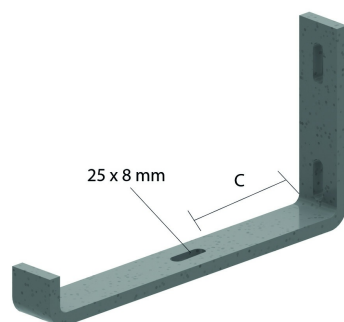

HDMBZ

Etrier mural

Charge max.: 40 daN

	C
HDMBZ075	30
HDMBZ100	47,50
HDMBZ150	65,50
HDMBZ200	97,50

Référence	↕ mm	↔ mm	→ ← mm	↔ mm	kg/stk	📦	Unité
HDMBZ075	120	104			0,310	6	STK
HDMBZ100	120	125			0,350	6	STK
HDMBZ150	120	175			0,470	6	STK
HDMBZ200	120	233			0,660	6	STK