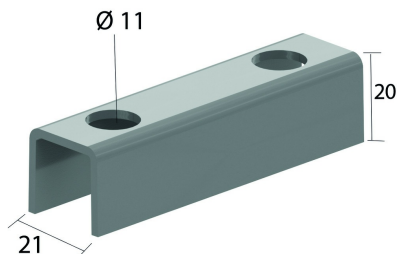

### Entretoise

Référence	↕ mm	↔ mm	→  ← mm	↔ mm	kg/stk	📦	Unité
<b>VOMEGA</b>					0,060	24	STK

Une seule pièce pour montage au mur, deux pour double montage, dos à dos.