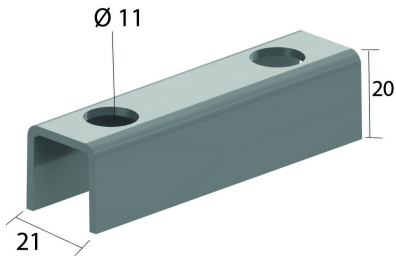

VOMEGA

Entretoise

Référence	↕ mm	↔ mm	→ ← mm	↔ mm	kg/stk	📦	Unité
VOMEGA					0,060	24	STK

Une seule pièce pour montage au mur, deux pour double montage, dos à dos.