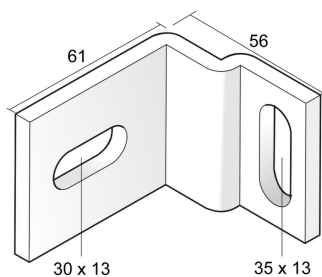

## Piece de montage HDIPE80S

Pour la fixation du HDIPE80S profil au mur.

Référence	↕ mm	↔ mm	→  ← mm	↔ mm	kg/stk	📦	Unité
<b>HDKIPE</b>			6		0,240	6	STK