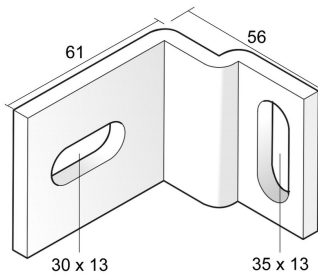

HDKIPE

Piece de montage HDIPE80S

Pour la fixation du HDIPE80S profil au mur.

Référence	↕ mm	↔ mm	→ ← mm	↔ mm	kg/stk	📦	Unité
HDKIPE			6		0,240	6	STK