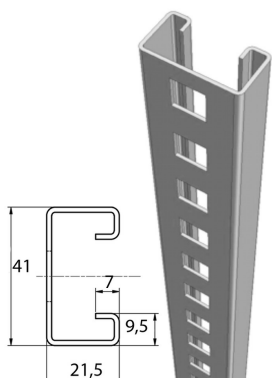

MPCL41.21

Rail de montage encliquetable

Parfait en combinaison avec la console KCL.

Référence	↑ mm	↔ mm	→ ← mm	↔ mm	kg/stk	📦	Unité
MPCL41.21.150.200	41	21	1,5	210	0,240	10	STK
MPCL41.21.150.300	41	21	1,5	300	0,340	10	STK
MPCL41.21.150.400	41	21	1,5	420	0,480	10	STK
MPCL41.21.150.500	41	21	1,5	510	0,580	10	STK
MPCL41.21.150.600	41	21	1,5	600	0,680	10	STK
MPCL41.21.150.800	41	21	1,5	810	0,920	10	STK
MPCL41.21.150.3	41	21	1,5	3000	1,150	3	M

Prémonté avec consoles, puis encliqueté dans le KPCL.
Encliquetage contre le plafond dans le KPCL réalise blocage de soi-même.

Embout de protection en PVC jaune: DOP41.21.
Commandez toujours la largeur du chemin de câbles + 50 mm.