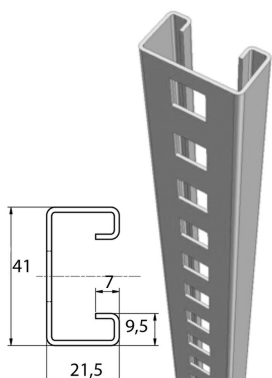

MPCL41.21

Rail de montage encliquetable

Parfait en combinaison avec la console KCL.

Référence	↑ mm	↔ mm	→ ← mm	↔ mm	kg/stk	📦	Unité
MPCL41.21.150.200	41	21	1,5	210	0,240	10	STK
MPCL41.21.150.300	41	21	1,5	300	0,340	10	STK
MPCL41.21.150.400	41	21	1,5	420	0,480	10	STK
MPCL41.21.150.500	41	21	1,5	510	0,580	10	STK
MPCL41.21.150.600	41	21	1,5	600	0,680	10	STK
MPCL41.21.150.800	41	21	1,5	810	0,920	10	STK
MPCL41.21.150.3	41	21	1,5	3000	1,150	3	M

Prémonté avec consoles, puis encliqueté dans le KPCL.

Encliquetage contre le plafond dans le KPCL réalise blocage de soi-même.

Embout de protection en PVC jaune: DOP41.21.

Commandez toujours la largeur du chemin de câbles + 50 mm.