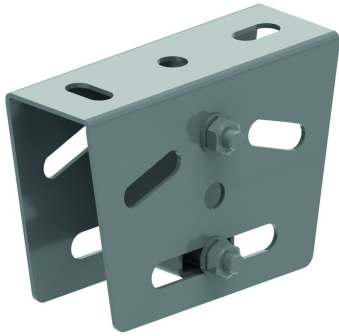

## Plaque de tête articulée double

Référence	↕ mm	↔ mm	→  ← mm	↔↔ mm	kg/stk	📦	Unité
<b>SKPD41</b>	92	46		135	0,532	12	STK

A utiliser en combinaison avec le P1000TTT.