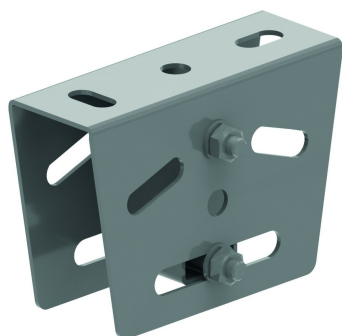

## Plaque de tête articulée double

Référence	↕ mm	↔ mm	→  ← mm	↔↔ mm	kg/stk	📦	Unité
<b>SKPD41</b>	92	46		135	0,532	12	STK

A utiliser en combinaison avec le P1000TTT.