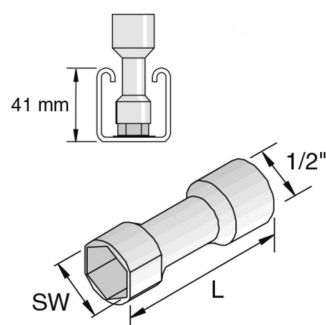

## Channel socket

Référence	↕ mm	↔ mm	→  ← mm	↔ mm	kg/stk	📦	Unité
<b>17AF</b>				41	0,125	1	STK
<b>17AF/P3300</b>				21	0,125	1	STK
<b>17AF/LONG</b>				107	0,125	1	STK
<b>19AF</b>				41	0,135	1	STK
<b>19AF/LONG</b>				170	0,135	1	STK