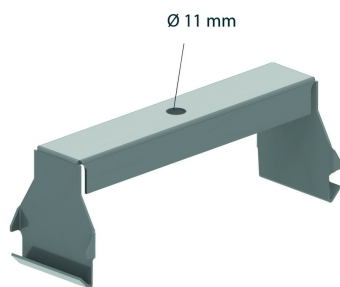

## Bovenliggende gootbeugel

	Max. Belasting (in daN)
OBG050	200
OBG075	200
OBG100	200
OBG150	200
OBG200	200
OBG250	150
OBG300	150
OBG400	90

Artikel	↕ mm	↔ mm	→  ← mm	↔ mm	kg/stk	📦	Eenh.
<b>OBG050</b>	64	55			0,100	12	STK
<b>OBG075</b>	64	80			0,130	12	STK
<b>OBG100</b>	64	105			0,140	12	STK
<b>OBG150</b>	64	155			0,190	12	STK
<b>OBG200</b>	64	205			0,220	12	STK
<b>OBG250</b>	64	255			0,270	12	STK
<b>OBG300</b>	64	305			0,310	6	STK
<b>OBG400</b>	64	405			0,390	6	STK

Te bevestigen met draadstang TIM8 of TIM10.