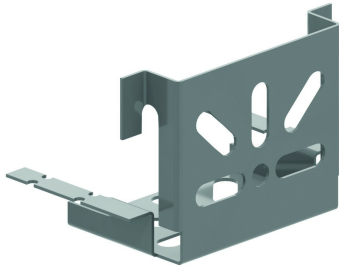

VFMM35

Muur- en montagebeugel voor VFU(L)

Voor VFU(L)35

Artikel	↕ mm	↔ mm	→||← mm	↔ mm	kg/stk	📦	Eenh.
VFMM35	57				0,120	12	STK