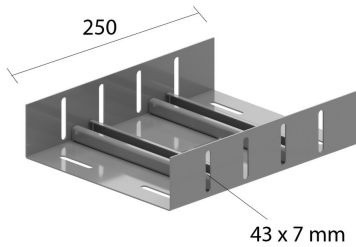

KPBSKL

Koppelplaat voor kabelladders (BS)

| Artikel | ↕ mm | ↔ mm | → ← mm | ↔ mm | kg/stk | 📦 | Eenh. |
|------------------|---------|---------|------------|---------|--------|---|-------|
| KPBSKL200 | 55 | 196 | | | 1,100 | 1 | STK |
| KPBSKL300 | 55 | 296 | | | 1,450 | 1 | STK |
| KPBSKL400 | 55 | 396 | | | 1,850 | 1 | STK |

Alle openingen dienen benut te worden.

Te bevestigen met:

Zelfborgende moer en kraagbout
VMK