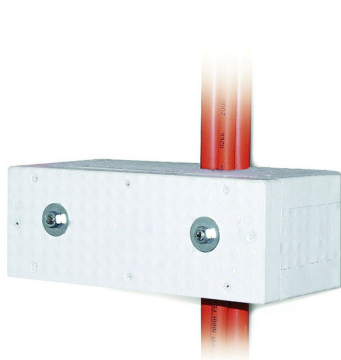

DATWYLER.WUM

Ondersteuning verticale kabelinstallatie

Ondersteuning voor verticale kabelinstallatie te gebruiken minstens iedere 3,5m met DR15.30 rail en kabelklemmen HDH1, zonder slangvormige kabelverlegging.

Voldoet aan de DIN4102-12 functiebehoud norm.

Artikel	↕ mm	↔ mm	→ ← mm	↔ mm	kg/stk	📦	Eenh.
WUM300.E90	200	470		185	8,000	1	STK
WUM400.E90	200	570		185	9,500	1	STK
WUM500.E90	200	670		185	9,500	1	STK

Datwyler certificaat is beschikbaar.