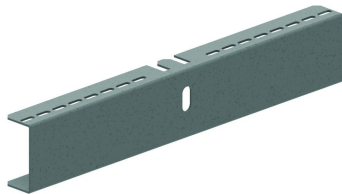

DKBS

Dubbele console (BS)

Voor bevestiging op hangsteun HSMES.

Artikel	Afwerking	↑ mm	↔ mm	→ ← mm	↔ mm	kg/stk	📦	Eenh.
DKBS100	-	82	291			0,860	12	STK
DKBS150	-	82	391			1,170	6	STK
DKBS200	-	82	491			1,470	6	STK
DKBS250	-	82	291			1,780	12	STK
DKBS300	-	82	691			2,090	6	STK
HDDKBS250	HD	82,5	591			1,780	6	STK

Legende afwerking

- HD =