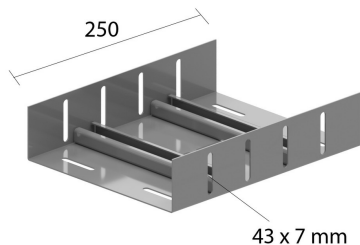

## Koppelplaat voor kabelladders (BS)

Artikel	Afwerking	↕ mm	↔ mm	→  ← mm	↔ mm	kg/stk	📦	Eenh.
<b>ZMKPBSKL200</b>	DF	55	200	1,5		1,105	1	STK
<b>ZMKPBSKL300</b>	DF	55	300	1,5		1,550	1	STK
<b>ZMKPBSKL400</b>	DF	55	400	1,5		1,989	1	STK