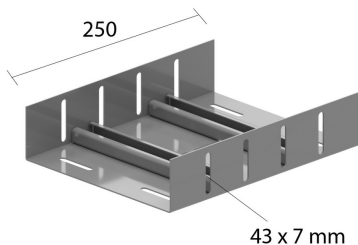

KPBSKL

Koppelplaat voor kabelladders (BS)

Artikel	Afwerking	↕ mm	↔ mm	→ ← mm	↔↔ mm	kg/stk	📦	Eenh.
ZMKPBSKL200	DF	55	200	1,5		1,105	1	STK
ZMKPBSKL300	DF	55	300	1,5		1,550	1	STK
ZMKPBSKL400	DF	55	400	1,5		1,989	1	STK

Alle openingen dienen benut te worden.

Legende afwerking

- DF = Defender

Te bevestigen met:

Zelfborgende moer en kraagbout
VMK