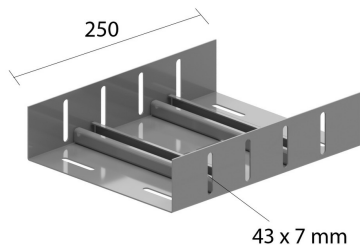

KPBSKL

Koppelplaat voor kabelladders (BS)

Artikel	Afwerking	↕ mm	↔ mm	→ ← mm	↔↔ mm	kg/stk	📦	Eenh.
ZMKPBSKL200	DF	55	200	1,5		1,105	1	STK
ZMKPBSKL300	DF	55	300	1,5		1,550	1	STK
ZMKPBSKL400	DF	55	400	1,5		1,989	1	STK

Alle openingen dienen benut te worden.

Legende afwerking

- DF = Defender

Te bevestigen met:

Zelfborgende moer en kraagbout
VMK