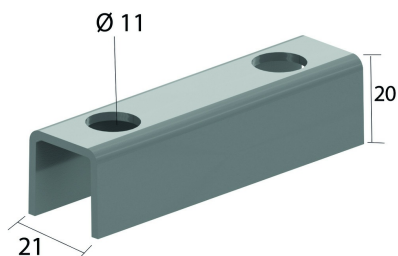

VOMEGA Verbindingsstuk

Artikel	↕ mm	↔ mm	→ ← mm	↔ mm	kg/stk	📦	Eenh.
VOMEGA					0,060	24	STK

Voor montage aan de wand 1 stuk, voor dubbele montage 2 stukken, rug aan rug.