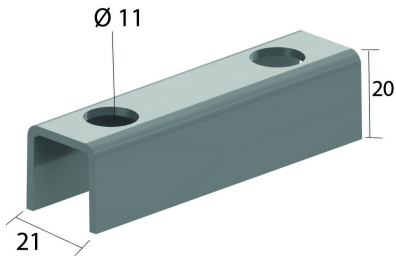

VOMEGA Verbindingsstuk

Artikel	↕ mm	↔ mm	→ ← mm	↔ mm	kg/stk	📦	Eenh.
VOMEGA					0,060	24	STK

Voor montage aan de wand 1 stuk, voor dubbele montage 2 stukken, rug aan rug.