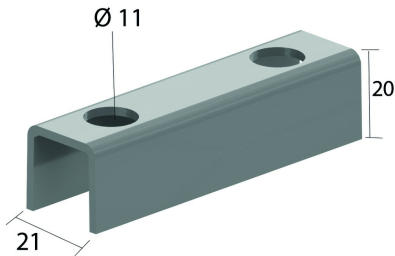

VOMEGA Verbindingsstuk

Artikel	↕ mm	↔ mm	→ ← mm	↔ mm	kg/stk	📦	Eenh.
VOMEGA					0,060	24	STK

Voor montage aan de wand 1 stuk, voor dubbele montage 2 stukken, rug aan rug.