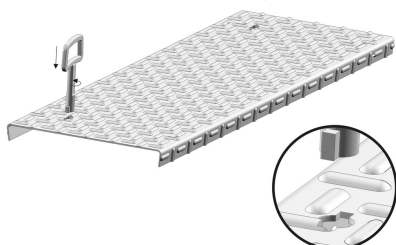

### Deksel gat industrieel vloerkanaal

Clipsbaar deksel, geprofileerd, met openingen voor dubbelbaard sleutel.

Artikel	Afwerking	↕ mm	↔ mm	→  ← mm	↔ mm	kg/m	📦	Eenh.
<b>ZMDGTFCL100</b>	DF	20	100	1,50	1500	1584	1,5	M
<b>ZMDGTFCL150</b>	DF	20	150	1,50	1500	2173	1,5	M
<b>ZMDGTFCL200</b>	DF	20	200	1,50	1500	2761	1,5	M
<b>ZMDGTFCL250</b>	DF	20	250	1,50	1500	3,35	1,5	M
<b>ZMDGTFCL300</b>	DF	20	300	1,50	1500	3939	1,5	M