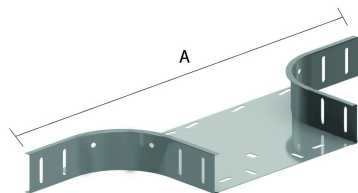

AS

Aftakstuk 90°

Ineenschuifbaar met de kabelbaan

Radius: 100 mm

Op aanvraag: Hoogte 35 mm - 85 mm - 110 mm (enkel in SZ en HD)

	50	75	100	150	200	300	400	500	600
A	458	483	508	558	608	708	808	908	1008

Te bevestigen met:

Zelfborgende
moer en bout
VM

Zelfborgende
moer en
kraagbout
VMK

Artikel	Afwerking	↕ mm	↔ mm	→ ← mm	↔ mm	kg/stk	📦	Eenh.
ZMAS110.100	DF	110	100	0,75		0,691	1	STK
ZMAS110.150	DF	110	150	0,75		0,757	1	STK
ZMAS110.200	DF	110	200	0,75		0,821	1	STK
ZMAS110.300	DF	110	300	0,75		0,944	1	STK
ZMAS110.400	DF	110	400	0,75		1,075	1	STK
ZMAS110.500	DF	110	500	0,75/0,9		1,407	1	STK
ZMAS110.600	DF	110	600	0,75/0,9		1,576	1	STK
ZMAS85.100	DF	85	100	0,75		0,600	1	STK
ZMAS85.150	DF	85	150	0,75		0,666	1	STK
ZMAS85.200	DF	85	200	0,75		0,730	1	STK
ZMAS85.300	DF	85	300	0,75		0,853	1	STK
ZMAS85.400	DF	85	400	0,75		0,984	1	STK
ZMAS85.500	DF	85	500	0,75/0,9		1,316	1	STK
ZMAS85.600	DF	85	600	0,75/0,9		1,486	1	STK
ZMAS60.100	DF	60	100			0,512	1	STK
ZMAS60.050	DF	60	50			0,446	1	STK
ZMAS60.075	DF	60	75			0,479	1	STK
ZMAS60.150	DF	60	150			0,578	1	STK
ZMAS60.200	DF	60	200			0,642	1	STK
ZMAS60.300	DF	60	300			0,765	1	STK
ZMAS60.400	DF	60	400			0,896	1	STK
ZMAS60.500	DF	60	500			1,228	1	STK
ZMAS60.600	DF	60	600			1,398	1	STK