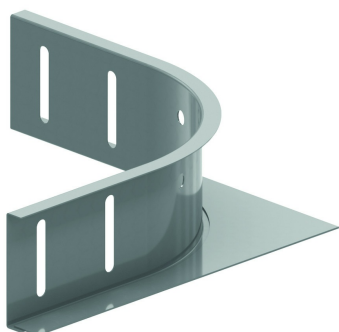

AZH

Aanzethoekstuk 90°

| Artikel | Afwerking | ↕ mm | ↔ mm | → ← mm | ↔ mm | kg/stk | 📦 | Eenh. |
|-----------------|-----------|---------|---------|------------|---------|--------|---|-------|
| AZH35 | SZ | 35 | | | | 0,340 | 1 | STK |
| ZMAZH85 | DF | 85 | 220 | 0,75 | 220 | 0,252 | 1 | STK |
| ZMAZH110 | DF | 110 | 220 | 0,75 | 220 | 0,298 | 1 | STK |
| ZMAZH60 | DF | 60 | | | | 0,209 | 1 | STK |

Minimum aantal bouten en moeren: 4 stuks.

Legende afwerking

- SZ = Sendzimir
- DF = Defender

Te bevestigen met:

Zelfborgende
moer en bout
VM

Zelfborgende
moer en
kraagbout
VMK