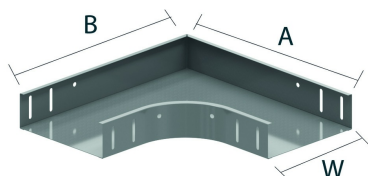

B90

Horizontale bocht 90°

Ineenschuifbaar met de kabelbaan

Radius: 100 mm

Op aanvraag: Hoogte 35 mm - 85 mm - 110 mm (enkel in SZ en HD)