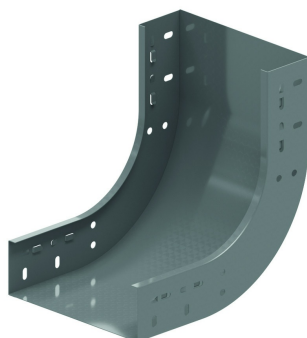

SBCL

Stijgbocht 90° clipsbaar

Clipsbaar met kabelbaan KBSC60, KBS60 en KBSI60

Radius: 100 mm

Artikel	Afwerking	↕ mm	↔ mm	→ ← mm	↔ mm	kg/stk	📦	Eenh.
ZMSBCL90.60.050	DF	60	50			0,494	1	STK
ZMSBCL90.60.075	DF	60	75			0,557	1	STK
ZMSBCL90.60.100	DF	60	100			0,620	1	STK
ZMSBCL90.60.150	DF	60	150			0,745	1	STK
ZMSBCL90.60.200	DF	60	200			0,871	1	STK
ZMSBCL90.60.300	DF	60	300			1,122	1	STK
ZMSBCL90.60.400	DF	60	400			1,373	1	STK
ZMSBCL90.60.500	DF	60	500			1,624	1	STK
ZMSBCL90.60.600	DF	60	600			1,875	1	STK

Opening voor extra borging dmv 4x VM6.10.
Openingen voor het plaatsen van een deksel voorzien.
Enkel verkrijgbaar in hoogte 60 mm.

Legende afwerking

- DF = Defender