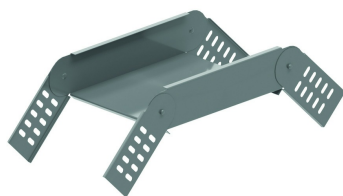

## Scharnierend stijg- en daalstuk

Op aanvraag: Hoogte 35 mm - 85 mm - 110 mm

Artikel	Afwerking	↑ mm	↔ mm	→  ← mm	↔ mm	kg/stk	📦	Eenh.
<b>SDB35.050</b>	SZ	35	50	0,75	256	0,359	1	STK
<b>SDB35.075</b>	SZ	35	75	0,75	256	0,394	1	STK
<b>SDB35.100</b>	SZ	35	100	0,75	256	0,429	1	STK
<b>SDB35.150</b>	SZ	35	150	0,75	256	0,499	1	STK
<b>SDB35.200</b>	SZ	35	200	0,75	256	0,569	1	STK
<b>SDB35.300</b>	SZ	35	300	0,75	256	0,709	1	STK
<b>SDB35.400</b>	SZ	35	400	0,75	256	0,850	1	STK
<b>SDB35.500</b>	SZ	35	500	0,75/0,9	256	1,187	1	STK
<b>SDB35.600</b>	SZ	35	600	0,75/0,9	256	1,367	1	STK
<b>ZMSDB60.050</b>	DF	60	50			0,700	1	STK
<b>ZMSDB60.075</b>	DF	60	75			0,740	1	STK
<b>ZMSDB60.100</b>	DF	60	100			0,790	1	STK
<b>ZMSDB60.150</b>	DF	60	150			0,880	1	STK
<b>ZMSDB60.200</b>	DF	60	200			0,970	1	STK
<b>ZMSDB60.300</b>	DF	60	300			1,150	1	STK
<b>ZMSDB60.400</b>	DF	60	400			1,330	1	STK
<b>ZMSDB60.500</b>	DF	60	500			1,510	1	STK
<b>ZMSDB60.600</b>	DF	60	600			1,670	1	STK
<b>ZMSDB85.100</b>	DF	85	100			1,270	1	STK
<b>ZMSDB85.150</b>	DF	85	150			1,360	1	STK
<b>ZMSDB85.200</b>	DF	85	200			1,450	1	STK
<b>ZMSDB85.300</b>	DF	85	300			1,630	1	STK
<b>ZMSDB85.400</b>	DF	85	400			1,810	1	STK
<b>ZMSDB85.500</b>	DF	85	500			1,990	1	STK
<b>ZMSDB85.600</b>	DF	85	600			2,170	1	STK
<b>ZMSDB110.200</b>	DF	110	200			1,900	1	STK
<b>ZMSDB110.300</b>	DF	110	300			2,080	1	STK
<b>ZMSDB110.400</b>	DF	110	400			2,260	1	STK
<b>ZMSDB110.500</b>	DF	110	500			2,440	1	STK
<b>ZMSDB110.600</b>	DF	110	600			2,620	1	STK

### Te bevestigen met:

Zelfborgende  
moer en bout  
VM

Zelfborgende  
moer en  
kraagbout  
VMK

Minimum aantal bouten en moeren: 8 stuks.