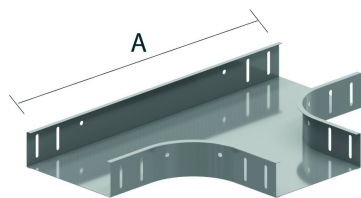

## T-stuk

Ineenschuifbaar met de kabelbaan

Radius: 100 mm

Op aanvraag: Hoogte 35 mm - 85 mm - 110 mm

	50	75	100	150	200	300	400	500	600
A	458	483	508	558	608	708	808	908	1008