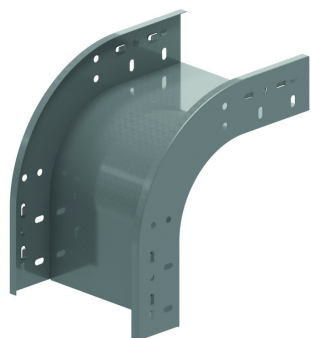

VBCL Valbocht 90° clipsbaar

Clipsbaar met kabelbaan KBSC60, KBS60 en KBSI60

Radius: 100 mm

Artikel	Afwerking	↕ mm	↔ mm	→ ← mm	↔ mm	kg/stk	📦	Eenh.
ZMVBCL90.60.050	DF	60	50			0,467	1	STK
ZMVBCL90.60.075	DF	60	75			0,516	1	STK
ZMVBCL90.60.100	DF	60	100			0,566	1	STK
ZMVBCL90.60.150	DF	60	150			0,664	1	STK
ZMVBCL90.60.200	DF	60	200			0,763	1	STK
ZMVBCL90.60.300	DF	60	300			0,960	1	STK
ZMVBCL90.60.400	DF	60	400			1,158	1	STK
ZMVBCL90.60.500	DF	60	500			1,900	1	STK
ZMVBCL90.60.600	DF	60	600			2,150	1	STK

Opening voor extra borging dmv 4x VM6.10.
Openingen voor het plaatsen van een deksel voorzien.
Enkel verkrijgbaar in hoogte 60 mm.

Legende afwerking

- DF = Defender