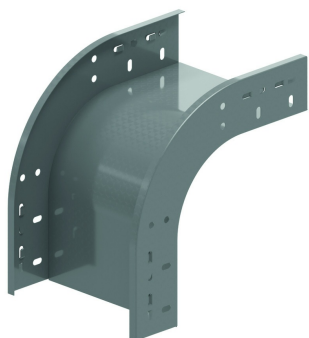

VBCL Valbocht 90° clipsbaar

Clipsbaar met kabelbaan KBSC60, KBS60 en KBSI60

Radius: 100 mm

Artikel	Afwerking	↕ mm	↔ mm	→ ← mm	↔ mm	kg/stk	📦	Eenh.
ZMVBCL90.60.050	DF	60	50			0,467	1	STK
ZMVBCL90.60.075	DF	60	75			0,516	1	STK
ZMVBCL90.60.100	DF	60	100			0,566	1	STK
ZMVBCL90.60.150	DF	60	150			0,664	1	STK
ZMVBCL90.60.200	DF	60	200			0,763	1	STK
ZMVBCL90.60.300	DF	60	300			0,960	1	STK
ZMVBCL90.60.400	DF	60	400			1,158	1	STK
ZMVBCL90.60.500	DF	60	500			1,900	1	STK
ZMVBCL90.60.600	DF	60	600			2,150	1	STK

Opening voor extra borging dmv 4x VM6.10.
Openingen voor het plaatsen van een deksel voorzien.
Enkel verkrijgbaar in hoogte 60 mm.

Legende afwerking

- DF = Defender