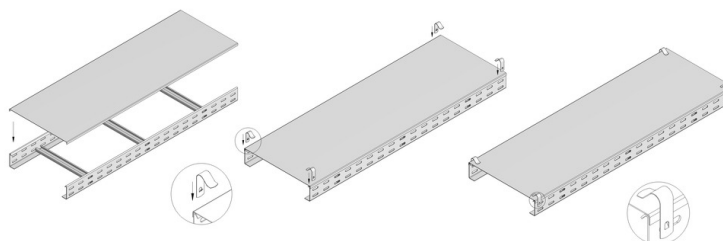

DEKSEL

Universeel deksel

Voor horizontale en verticale trajecten.

| Artikel | Afwerking | ↑ mm | ↔ mm | → ← mm | ↔ mm | kg/m | 📦 | Eenh. |
|---------------|-----------|---------|---------|------------|---------|-------|-----|-------|
| D200 | DF | 10 | 200 | | 2000 | 1,035 | 20 | M |
| D200.3 | SZ | 10 | 200 | | 3000 | 1,035 | 300 | M |
| D300 | SZ | 10 | 300 | | 2000 | 1,756 | 20 | M |
| D400 | SZ | 10 | 400 | | 2000 | 2,960 | 20 | M |
| D500 | SZ | 10 | 500 | | 2000 | 3,667 | 2 | M |
| D600 | SZ | 10 | 600 | | 2000 | 4,373 | 2 | M |

Deksels met breedtemaat > 400 mm worden geleverd met diagonale versterkingsribben.

Te bevestigen met:

Legende afwerking

- DF = Defender
- SZ = Sendzimir

Dekselklem clipsbaar
DCL