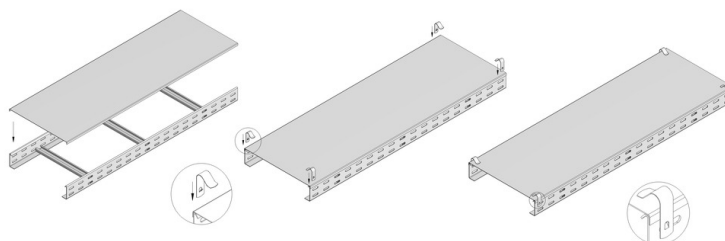

## Universeel deksel

Voor horizontale en verticale trajecten.

Artikel	Afwerking	↑ mm	↔ mm	→  ← mm	↔ mm	kg/m	📦	Eenh.
<b>D200</b>	DF	10	200		2000	1,035	20	M
<b>D200.3</b>	SZ	10	200		3000	1,035	300	M
<b>D300</b>	SZ	10	300		2000	1,756	20	M
<b>D400</b>	SZ	10	400		2000	2,960	20	M
<b>D500</b>	SZ	10	500		2000	3,667	2	M
<b>D600</b>	SZ	10	600		2000	4,373	2	M

Deksels met breedtemaat > 400 mm worden geleverd met diagonale versterkingsribben.