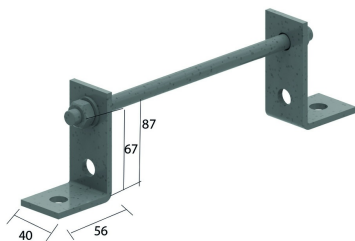

HDABIE

Afstandsbeugel voor HDKLIE

Artikel	↕ mm	↔ mm	→||← mm	↔ mm	kg/stk	📦	Eenh.
HDABIE200	87	200			0,590	25	STK
HDABIE300	87	300			0,650	25	STK
HDABIE400	87	400			0,730	25	STK
HDABIE500	87	500			0,800	25	STK
HDABIE600	87	600			0,870	25	STK

Inclusief: TIM12, 2x HDM12 en 2x P1458.