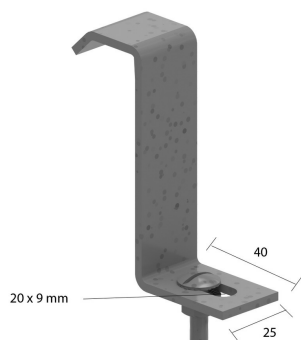

## Bevestigingsklem voor HDKLIE

Voor de bevestiging van de ladder op de consoles.

Artikel	↕ mm	↔ mm	→  ← mm	↔ mm	kg/stk	📦	Eenh.
<b>HDBKIE25</b>	83	25			0,090	20	STK

Inclusief: Bout HDRB6.20 en moer RM6.