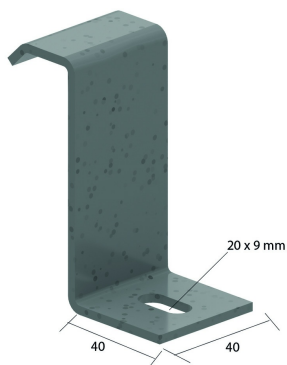

HDBKIE40

Bevestigingsklem voor HDKLIE

| Artikel | ↕ mm | ↔ mm | → ← mm | ↔ mm | kg/stk | 📦 | Eenh. |
|-----------------|---------|---------|------------|---------|--------|----|-------|
| HDBKIE40 | 83 | 40 | | | 0,130 | 20 | STK |

Apart bij te bestellen:
 bevestiging op console: VM6.20
 bevestiging op montageprofiel: HDRB6.20 + CRO6 + PNP06DINHG