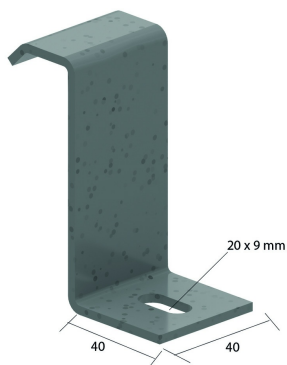

HDBKIE40

Bevestigingsklem voor HDKLIE

Artikel	↕ mm	↔ mm	→ ← mm	↔ mm	kg/stk	📦	Eenh.
HDBKIE40	83	40			0,130	20	STK

Apart bij te bestellen:
 bevestiging op console: VM6.20
 bevestiging op montageprofiel: HDRB6.20 + CRO6 + PNP06DINHG