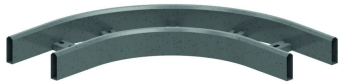

## Horizontale bocht voor HDKLIE

Radius: 300 mm

Artikel	↕ mm	↔ mm	→  ← mm	↔ mm	kg/stk	📦	Eenh.
<b>HDKLIB200</b>	80	200			3,950	1	STK
<b>HDKLIB300</b>	80	300			4,850	1	STK
<b>HDKLIB400</b>	80	400			5,800	1	STK
<b>HDKLIB500</b>	80	500			6,900	1	STK
<b>HDKLIB600</b>	80	600			7,600	1	STK

### Te bevestigen met:

Koppelplaat voor HDKLIE  
HDLVIE