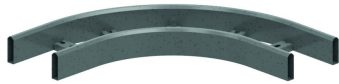

## Horizontale bocht voor HDKLIE

Radius: 300 mm

Artikel	↕ mm	↔ mm	→  ← mm	↔ mm	kg/stk	📦	Eenh.
<b>HDKLIB200</b>	80	200			3,950	1	STK
<b>HDKLIB300</b>	80	300			4,850	1	STK
<b>HDKLIB400</b>	80	400			5,800	1	STK
<b>HDKLIB500</b>	80	500			6,900	1	STK
<b>HDKLIB600</b>	80	600			7,600	1	STK

### Te bevestigen met:

Koppelplaat voor HDKLIE  
HDLVIE