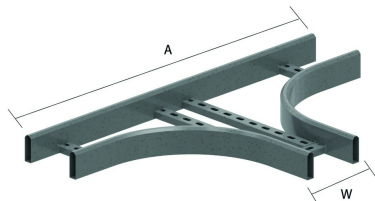

HDKLIT

T-stuk voor HDKLIE

Radius: 300 mm

W	200	300	400	500	600
A	1100	1200	1300	1400	1500

Artikel	↑ mm	↔ mm	→ ← mm	↔ mm	kg/stk	📦	Eenh.
HDKLIT200	80	200			6,200	1	STK
HDKLIT300	80	300			6,800	1	STK
HDKLIT400	80	400			7,900	1	STK
HDKLIT500	80	500			8,400	1	STK
HDKLIT600	80	600			10,300	1	STK

Te bevestigen met:

Koppelplaat voor HDKLIE
HDLVIE