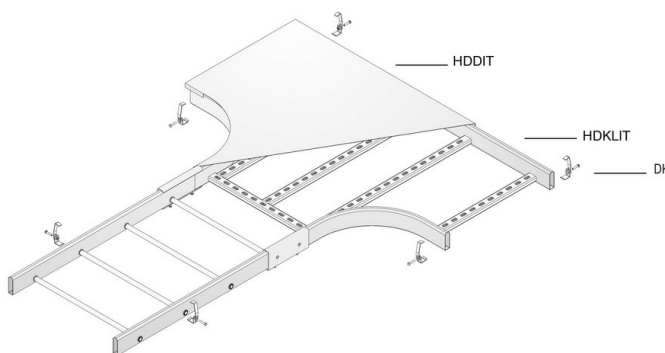

HDKLIT

T-stuk voor HDKLIE

Radius: 300 mm

W	200	300	400	500	600
A	1100	1200	1300	1400	1500

Artikel	↑ mm	↔ mm	→ ← mm	↔ mm	kg/stk	📦	Eenh.
HDKLIT200	80	200			6,200	1	STK
HDKLIT300	80	300			6,800	1	STK
HDKLIT400	80	400			7,900	1	STK
HDKLIT500	80	500			8,400	1	STK
HDKLIT600	80	600			10,300	1	STK

Te bevestigen met:

Koppelplaat voor HDKLIE
HDLVIE