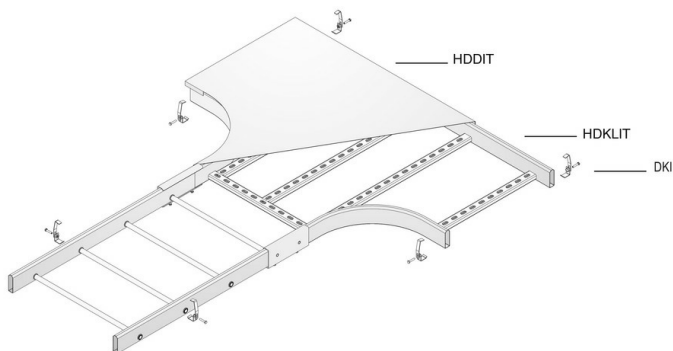

## T-stuk voor HDKLIE

Radius: 300 mm

W	200	300	400	500	600
A	1100	1200	1300	1400	1500

Artikel	↑ mm	↔ mm	→  ← mm	↔ mm	kg/stk	📦	Eenh.
<b>HDKLIT200</b>	80	200			6,200	1	STK
<b>HDKLIT300</b>	80	300			6,800	1	STK
<b>HDKLIT400</b>	80	400			7,900	1	STK
<b>HDKLIT500</b>	80	500			8,400	1	STK
<b>HDKLIT600</b>	80	600			10,300	1	STK

**Te bevestigen met:**

Koppelplaat voor HDKLIE  
HDLVIE