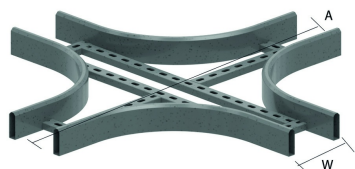

HDKLIX

Kruisstuk voor HDKLIE

Radius: 300 mm

| | | | | | |
|---|------|------|------|------|------|
| W | 200 | 300 | 400 | 500 | 600 |
| A | 1100 | 1200 | 1300 | 1400 | 1500 |

| Artikel | ↕ mm | ↔ mm | → ← mm | ↔ mm | kg/stk | 📦 | Eenh. |
|------------------|---------|---------|------------|---------|--------|---|-------|
| HDKLIX200 | 80 | 200 | | | 11,800 | 1 | STK |
| HDKLIX300 | 80 | 300 | | | 12,800 | 1 | STK |
| HDKLIX400 | 80 | 400 | | | 13,300 | 1 | STK |
| HDKLIX500 | 80 | 500 | | | 15,100 | 1 | STK |
| HDKLIX600 | 80 | 600 | | | 17,700 | 1 | STK |

Te bevestigen met:

Koppelplaat voor HDKLIE
HDLVIE