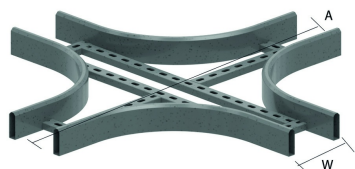

HDKLIX

Kruisstuk voor HDKLIE