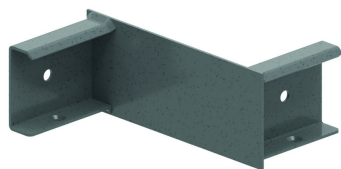

HDLVIRL

Verloopstuk links voor HDKLIE

Schuift over de langsligger

Artikel	↕ mm	↔ mm	→||← mm	↔ mm	kg/stk	📦	Eenh.
HDLVIRL100	100	140			1,100	2	STK
HDLVIRL200	100	240			1,330	2	STK
HDLVIRL300	100	340			1,350	2	STK
HDLVIRL400	100	440			1,600	2	STK

Voorgemonteerd met klembout 6x12.