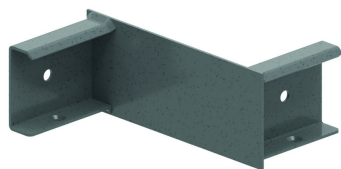

HDLVIRL

Verloopstuk links voor HDKLIE

Schuift over de langsligger

Artikel	↕ mm	↔ mm	→ ← mm	↔ mm	kg/stk	📦	Eenh.
HDLVIRL100	100	140			1,100	2	STK
HDLVIRL200	100	240			1,330	2	STK
HDLVIRL300	100	340			1,350	2	STK
HDLVIRL400	100	440			1,600	2	STK

Voorgemonteerd met klembout 6x12.