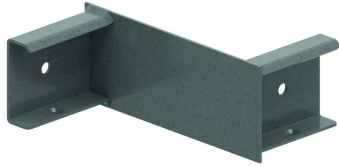

HDLVIRL

Verloopstuk links voor HDKLIE

Schuift over de langsligger

Artikel	↕ mm	↔ mm	→||← mm	↔ mm	kg/stk	📦	Eenh.
HDLVIRL100	100	140			1,100	2	STK
HDLVIRL200	100	240			1,330	2	STK
HDLVIRL300	100	340			1,350	2	STK
HDLVIRL400	100	440			1,600	2	STK

Voorgemonteerd met klembout 6x12.