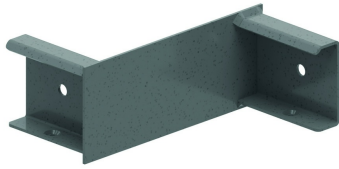

HDLVIRR

Verloopstuk rechts voor HDKLIE

Schuift over de langsligger

Artikel	↕ mm	↔ mm	→ ← mm	↔ mm	kg/stk	📦	Eenh.
HDLVIRR100	100	140			1,100	2	STK
HDLVIRR200	100	240			1,330	2	STK
HDLVIRR300	100	340			1,350	2	STK
HDLVIRR400	100	440			1,600	2	STK

Voorgemonteerd met klembout 6x12.