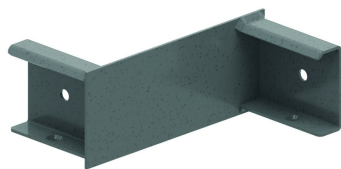

HDLVIRR

Verloopstuk rechts voor HDKLIE

Schuift over de langsligger

Artikel	↑ mm	↔ mm	→ ← mm	↔ mm	kg/stk	📦	Eenh.
HDLVIRR100	100	140			1,100	2	STK
HDLVIRR200	100	240			1,330	2	STK
HDLVIRR300	100	340			1,350	2	STK
HDLVIRR400	100	440			1,600	2	STK

Voorgemonteerd met klembout 6x12.