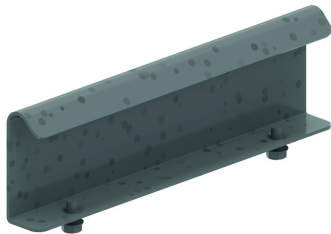

# HDKS90

## Horizontale bocht voor HDKS

Radius: 300 mm

Artikel	↑ mm	↔ mm	→  ← mm	↔ mm	kg/stk	📦	Eenh.
<b>HDKS90.200</b>	60	200			2,600	1	STK
<b>HDKS90.300</b>	60	300			3,150	1	STK
<b>HDKS90.400</b>	60	400			3,500	1	STK
<b>HDKS90.500</b>	60	500			3,900	1	STK
<b>HDKS90.600</b>	60	600			4,600	1	STK

**Te bevestigen met:**

Koppelplaat voor HDKS  
HDSSU