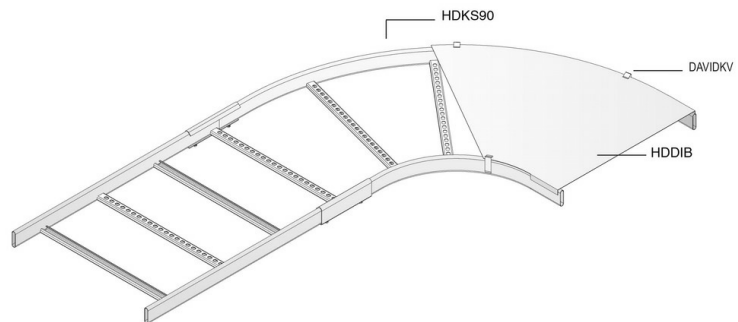

## Horizontale bocht voor HDKS

Radius: 300 mm

Artikel	↑ mm	↔ mm	→  ← mm	↔ mm	kg/stk	📦	Eenh.
<b>HDKS90.200</b>	60	200			2,600	1	STK
<b>HDKS90.300</b>	60	300			3,150	1	STK
<b>HDKS90.400</b>	60	400			3,500	1	STK
<b>HDKS90.500</b>	60	500			3,900	1	STK
<b>HDKS90.600</b>	60	600			4,600	1	STK

**Te bevestigen met:**

Koppelplaat voor HDKS  
HDSSU