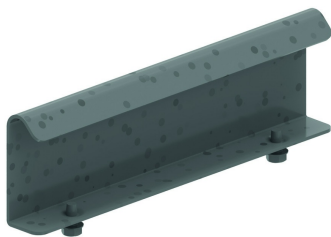

HDKST

T-stuk voor HDKS

Radius: 300 mm

| | | | | | |
|---|------|------|------|------|------|
| W | 200 | 300 | 400 | 500 | 600 |
| A | 1100 | 1200 | 1300 | 1400 | 1500 |

| Artikel | ↕ mm | ↔ mm | → ← mm | ↔ mm | kg/stk | 📦 | Eenh. |
|-----------------|---------|---------|------------|---------|--------|---|-------|
| HDKST200 | 60 | 200 | | | 3,900 | 1 | STK |
| HDKST300 | 60 | 300 | | | 4,300 | 1 | STK |
| HDKST400 | 60 | 400 | | | 4,700 | 1 | STK |
| HDKST500 | 60 | 500 | | | 5,700 | 1 | STK |
| HDKST600 | 60 | 600 | | | 5,900 | 1 | STK |

Te bevestigen met:

Koppelplaat voor HDKS
HDSSU