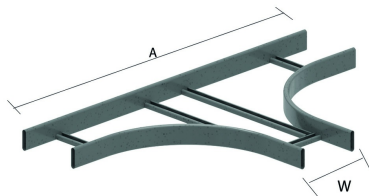

HDKST

T-stuk voor HDKS

Radius: 300 mm

| | | | | | |
|---|------|------|------|------|------|
| W | 200 | 300 | 400 | 500 | 600 |
| A | 1100 | 1200 | 1300 | 1400 | 1500 |

| Artikel | ↕ mm | ↔ mm | → ← mm | ↔ mm | kg/stk | 📦 | Eenh. |
|-----------------|---------|---------|------------|---------|--------|---|-------|
| HDKST200 | 60 | 200 | | | 3,900 | 1 | STK |
| HDKST300 | 60 | 300 | | | 4,300 | 1 | STK |
| HDKST400 | 60 | 400 | | | 4,700 | 1 | STK |
| HDKST500 | 60 | 500 | | | 5,700 | 1 | STK |
| HDKST600 | 60 | 600 | | | 5,900 | 1 | STK |

Te bevestigen met:

Koppelplaat voor HDKS
HDSSU