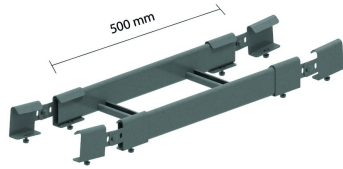

HDKSVSB

Val- en stijgbocht voor HDKS

Rechtstreeks koppelbaar.

| Artikel | ↕ mm | ↔ mm | → ← mm | ↔ mm | kg/stk | 📦 | Eenh. |
|-------------------|---------|---------|------------|---------|--------|---|-------|
| HDKSVSB200 | 60 | 200 | | | 1,480 | 1 | STK |
| HDKSVSB300 | 60 | 300 | | | 2,550 | 1 | STK |
| HDKSVSB400 | 60 | 400 | | | 2,700 | 1 | STK |
| HDKSVSB500 | 60 | 500 | | | 2,700 | 1 | STK |
| HDKSVSB600 | 60 | 600 | | | 2,950 | 1 | STK |