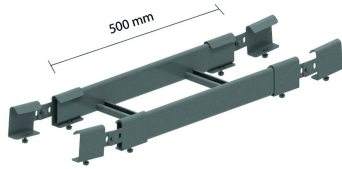

## Val- en stijgbocht voor HDKS

Rechtstreeks koppelbaar.

Artikel	↕ mm	↔ mm	→  ← mm	↔ mm	kg/stk	📦	Eenh.
<b>HDKSVSB200</b>	60	200			1,480	1	STK
<b>HDKSVSB300</b>	60	300			2,550	1	STK
<b>HDKSVSB400</b>	60	400			2,700	1	STK
<b>HDKSVSB500</b>	60	500			2,700	1	STK
<b>HDKSVSB600</b>	60	600			2,950	1	STK