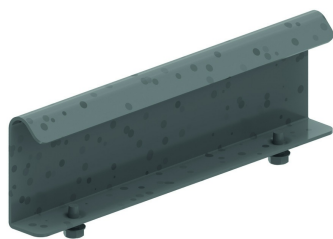

## Kruisstuk voor HDKS

Radius: 300 mm

W	200	300	400	500	600
A	1100	1200	1300	1400	1500

Artikel	↑ mm	↔ mm	→  ← mm	↔ mm	kg/stk	📦	Eenh.
<b>HDKSX200</b>	60	200			5,100	1	STK
<b>HDKSX300</b>	60	300			5,700	1	STK
<b>HDKSX400</b>	60	400			6,200	1	STK
<b>HDKSX500</b>	60	500			6,900	1	STK
<b>HDKSX600</b>	60	600			7,600	1	STK

### Te bevestigen met:

Koppelplaat voor HDKS  
HDSSU