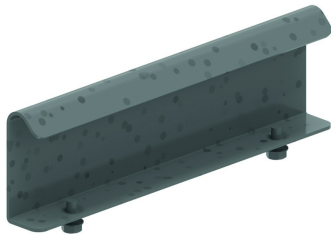

HDKSX

Kruisstuk voor HDKS

Radius: 300 mm

W	200	300	400	500	600
A	1100	1200	1300	1400	1500

Artikel	↑ mm	↔ mm	→ ← mm	↔ mm	kg/stk	📦	Eenh.
HDKSX200	60	200			5,100	1	STK
HDKSX300	60	300			5,700	1	STK
HDKSX400	60	400			6,200	1	STK
HDKSX500	60	500			6,900	1	STK
HDKSX600	60	600			7,600	1	STK

Te bevestigen met:

Koppelplaat voor HDKS
HDSSU