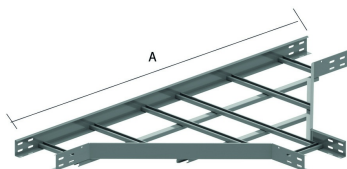

## T-stuk voor KL

Radius: 500x45°

	200	300	400	500	600
A	1400	1500	1600	1700	1800

Artikel	↕ mm	↔ mm	→  ← mm	↔ mm	kg/stk	📦	Eenh.
<b>KLT60.200</b>	60	200			6,100	1	STK
<b>KLT60.300</b>	60	300			7,000	1	STK
<b>KLT60.400</b>	60	400			8,150	1	STK
<b>KLT60.500</b>	60	500			9,150	1	STK
<b>KLT60.600</b>	60	600			10,150	1	STK