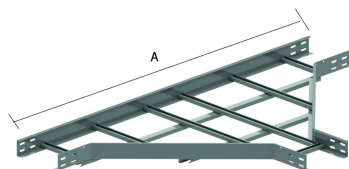

KLT

T-stuk voor KL

Radius: 500x45°

	200	300	400	500	600
A	1400	1500	1600	1700	1800

Artikel	↕ mm	↔ mm	→ ← mm	↔ mm	kg/stk	📦	Eenh.
KLT60.200	60	200			6,100	1	STK
KLT60.300	60	300			7,000	1	STK
KLT60.400	60	400			8,150	1	STK
KLT60.500	60	500			9,150	1	STK
KLT60.600	60	600			10,150	1	STK

Te bevestigen met:

Minimum aantal bouten en moeren VM6.10: 12 stuks.

Koppelplaat
V60.200

Zelfborgende
moer en bout
VM