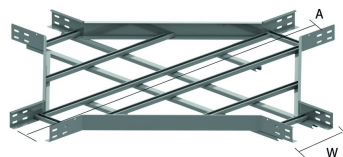

## Kruisstuk voor KL

Radius: 500x45°

W	200	300	400	500	600
A	1400	1500	1600	1700	1800

Artikel	↑ mm	↔ mm	→  ← mm	↔ mm	kg/stk	📦	Eenh.
<b>KLX60.200</b>	60	200			8,200	1	STK
<b>KLX60.300</b>	60	300			8,900	1	STK
<b>KLX60.400</b>	60	400			9,800	1	STK
<b>KLX60.500</b>	60	500			10,800	1	STK
<b>KLX60.600</b>	60	600			11,400	1	STK