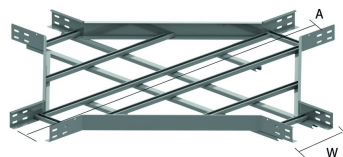

KLX

Kruisstuk voor KL

Radius: 500x45°

W	200	300	400	500	600
A	1400	1500	1600	1700	1800

Artikel	↑ mm	↔ mm	→ ← mm	↔ mm	kg/stk	📦	Eenh.
KLX60.200	60	200			8,200	1	STK
KLX60.300	60	300			8,900	1	STK
KLX60.400	60	400			9,800	1	STK
KLX60.500	60	500			10,800	1	STK
KLX60.600	60	600			11,400	1	STK

Te bevestigen met:

Minimum aantal bouten en moeren VM6.10: 16 stuks.

Koppelplaat
V60.200

Zelfborgende
moer en bout
VM