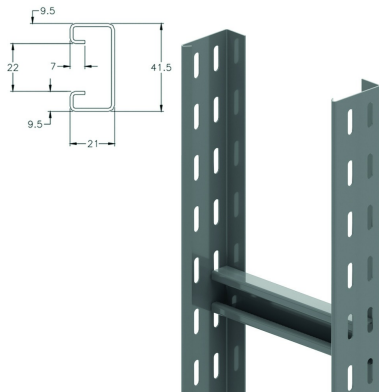

# SKL60

## Stijgkabel ladder

Langsligger: geperforeerd L-profiel  
C-sporten 41x21 mm

Nuttige binnenhoogte: 39 mm

Sportafstand: 500 mm

Max. Belasting: 114 kg/sport

Artikel	↕ mm	↔ mm	→  ← mm	↔ mm	kg/m	📦	Eenh.
<b>SKL60.200</b>	60	200		3000	2,430	24	M
<b>SKL60.300</b>	60	300		3000	2,670	24	M
<b>SKL60.400</b>	60	400		3000	2,930	24	M
<b>SKL60.500</b>	60	500		3000	3,070	24	M
<b>SKL60.600</b>	60	600		3000	3,330	24	M

### Te bevestigen met:

Koppelplaat  
V60.200

Zelfborgende  
moer en bout  
VM